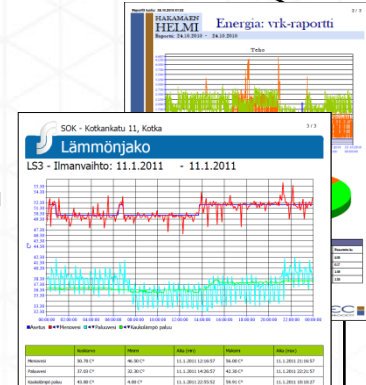

Paikallisesti WLAN-verkossa

Missä vaan 3g-yhteydellä

Ontec Tablet - tekniikkaa

WLAN-yhteys paikalliseen lähiverkkoon

Salattu VPN-yhteys 3g-verkossa

Ontec - ohjausjärjestelmä

Valvomo

Valvonta
Hälytykset
Tiedonkeruu
Raportointi

- Mittaukset ja ohjaukset
- Liittynyt muihin järjestelmiin