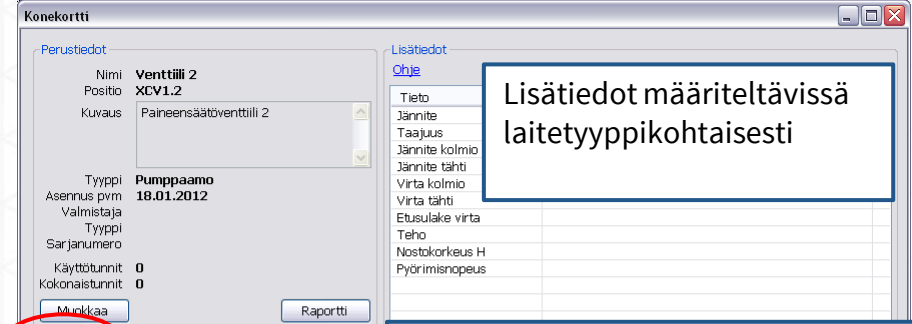

Tallenna

Peruuta Sulje

Laitteen tietojen tallennus

- Nimi ja positio
- Tyyppitiedot
- Tarvittavat lisätiedot
- Muistio
- Tiedostot (esim. käyttöohje)

Ontec Real Time Maintenance - RTM

Laitteen tiedot tallennetaan konekorttiin

- Perus- ja lisätiedot
- Muistio: vapaata tekstiä
- Tiedostot
- Huollot ja tarkastukset
- Tapahtumahistoria
- Työmääräykset

Muistioon voidaan tallentaa yleisiä asioita ja huomioita laitteesta

Ontec Real Time Maintenance - RTM