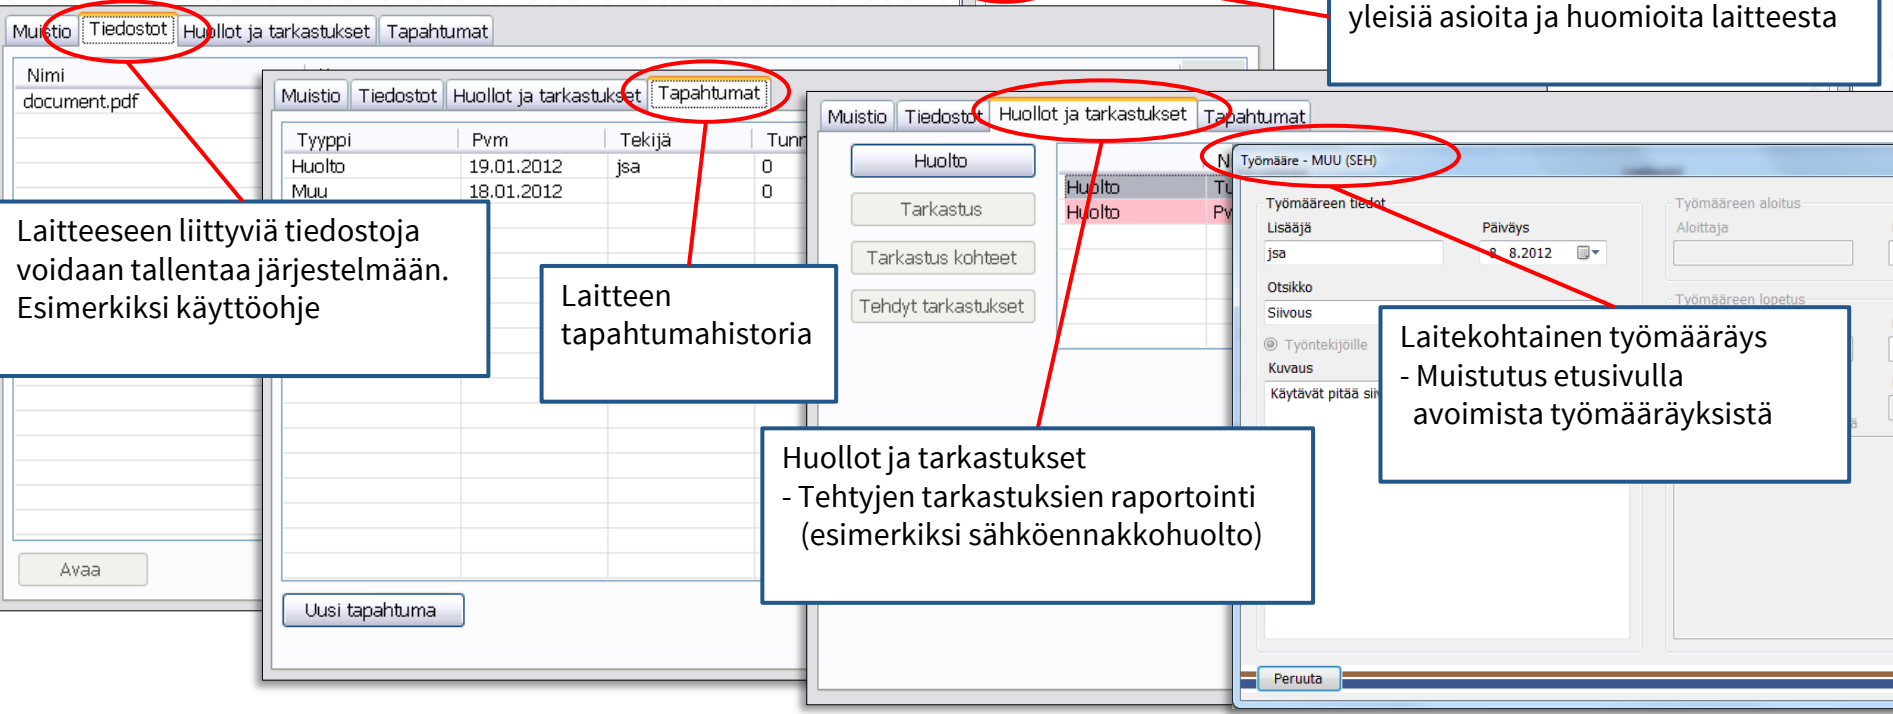

Tallenna

Peruuta Sulje

Laitteen tietojen tallennus

- Nimi ja positio
- Tyyppitiedot
- Tarvittavat lisätiedot
- Muistio
- Tiedostot (esim. käyttöohje)

Ontec Real Time Maintenance - RTM

Laitteen tiedot tallennetaan konekorttiin

- Perus- ja lisätiedot
- Muistio: vapaata tekstiä
- Tiedostot
- Huollot ja tarkastukset
- Tapahtumahistoria
- Työmääräykset

Muistioon voidaan tallentaa yleisiä asioita ja huomioita laitteesta

Ontec Real Time Maintenance - RTM

Linkitys Ontec automaatiojärjestelmään

- Käyttötunnit automaattisesti laitteelle
- Laitetietojen avaaminen valvomosta:
 - Laitteen tietojen katselu
 - Tapahtumien kirjaus
 - Työmäärien luonti

Valvomo PC